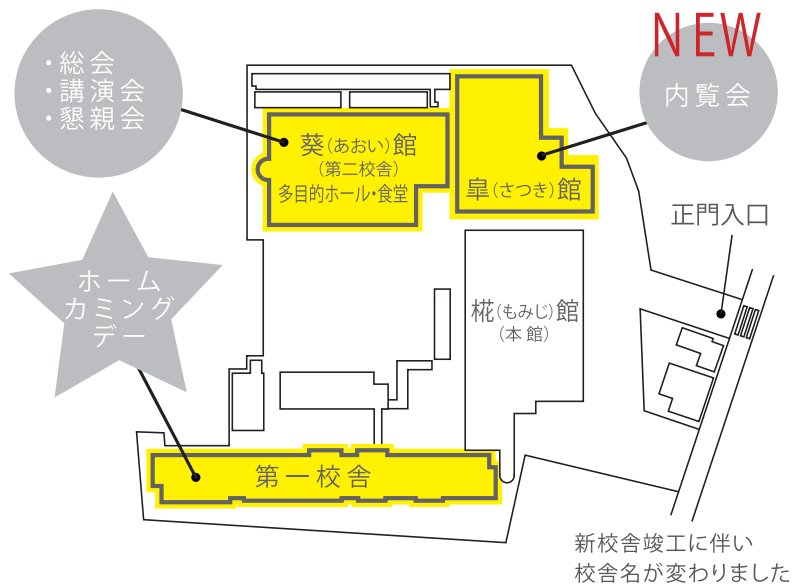

同窓会 幹事総会

開催日時 令和元年(2019)11月9日(土)
10:30-14:00(10:00受付開始)参加費無料

幹事総会と総会を5年に一度とし、今秋に開催致します。
会計報告については京都西山高校Webサイトよりご確認ください。
<http://kyotonishiyama.ed.jp/>

京都西山高校
Webサイト

京都西山 検索

●ご来場特典 **KN** オリジナル缶ミラー

●ご来場特典 オリジナルペットボトルウォーター

プログラム

1. 第1部 10:30 - 11:00 (10:00受付開始)
   ●**総会** 多目的ホールにて
   同窓会会長 田中田鶴子 挨拶・寄付金目録/学校長 塩田賢英 感謝状・挨拶
2. 第2部 11:00 - 12:10
   ●**講演会** 多目的ホールにて
   元Jリーガー柱谷幸一氏
   テーマ:「マイ フットボールライフ」
   My football life リーダー育成について
3. 12:10 - 14:00
   ●**懇親会** 食堂にて
   東急ホテルケータリング/新校舎(皐館)内覧会
4. 自由参加 13:00 - 19:00 解放(時間中出入自由)
   ★**ホームカミングデー** 第一校舎にて
   今しか見られないあの第一校舎へ、最後に落書きしに来ませんか、

柱谷 幸一氏
プロフィール

U20日本代表としてワールドユース出場。大学4年時に日本代表に選出され29試合に出場。大学卒業後は、Jリーグで日産黄金期のメンバーとして活躍。Jリーグでは浦和レッズと柏レイソルでプレー。引退後は日本サッカー協会技術委員、指導者としてはJリーグの監督を歴任。浦和レッズではGMも務めた。現在はサッカー解説者、拓殖大学サッカー部テクニカルアドバイザーとして活躍中。

京都西山高等学校沿革

- 1927年 4月 西山高等女学校創立
- 1930年 3月 高女第1回生卒業
- 1948年 4月 学制改革により「西山高等学校」と改称
- 1954年 4月 西山高等学校内に向陽幼稚園創設
- 1961年 7月 学校法人西山短期大学認可
- 1977年 11月 創立50周年記念式典
- 1982年 3月 第2グラウンド完成
- 1984年 8月 本館体育館完成
- 1992年 12月 第2校舎竣工
- 1999年 3月 オーストラリア短期留学開始
- 2004年 4月 「京都西山高等学校」と改称
- 2005年 4月 通信単位制課程設置
- 2008年 4月 こども夢コース新設
- 2014年 11月 通信単位制10周年記念式典
- 2017年 11月 創立90周年記念式典
- 2019年 8月 新第一校舎(皐館)竣工

参加申込方法

申込期限
10月17日
17:00

申込フォームに
直接アクセス

【電話・FAXで申込む場合の必要事項】

- ①卒業時の氏名 ②参加区分(1部・2部・両方)
  - ③電話番号 ④生年月日 ⑤同伴者の有無
  - ⑥同伴者がいらっしゃる場合は同伴の方の氏名※同伴者(ご家族)のみでも参加可能
  - ⑦住所横記載の1~4桁の番号※京都西山高校のwebサイトからも申込可能
2. ★ホームカミングデーはお申込みの必要なく参加自由です。

TEL (075)934-2480(代表) 平日9:00-17:00 FAX (075)931-4079

学校法人 京都西山学園
京都西山高等学校
〒617-0002京都市向日市寺戸町西野辺25

最新情報はWeb・SNSから配信。

kyotonishiyama2019

京都西山高校 同窓会2019

懐かしいご友人の皆さまにお誘いのシェアしませんか。

※本校に駐車場はございません。お車・バイクでのご来場はご遠慮ください。
※天災により開催日を変更又は中止をする場合はWebよりお知らせいたします。